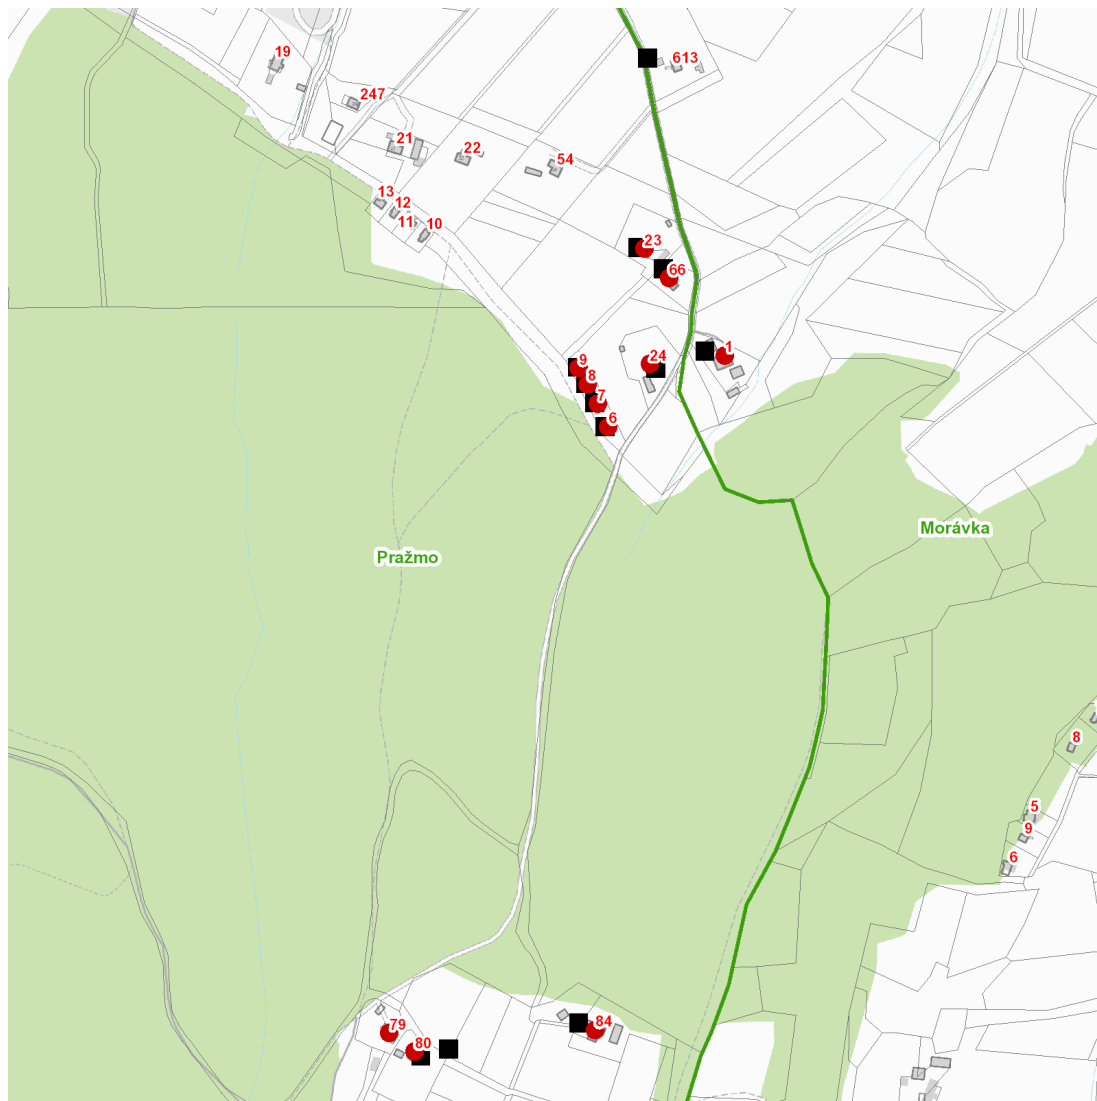

dne **11. 12. 2024** od **8:00** do **14:30** hodin

Plánovaná odstávka zahrnuje tyto lokality:**Morávka** (okres Frýdek-Místek)

č. p. 1

Pražmo (okres Frýdek-Místek)

č. p. 23, 24, 66, 79, 80, 84

č. ev. 6, 7, 8, 9

dne 11. 12. 2024 od 8:00 do 14:30 hodin**Orientační mapový podklad odstávkou dotčených lokalit****VYSVĚTLIVKY**

- – adresy dotčené odstávkou elektřiny
- – místa připojení k elektrické síti dotčená odstávkou

INFORMACE ZASLÁNA

IDDS: 5r6b2ib (Obec Morávka)

IDDS: 4r5a5rw (Obec Pražmo)